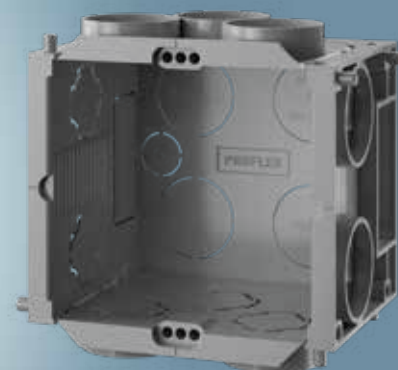

PREFLEX

NIEUW!

THE PERFECT FIT

PREFLEX INBOUWDOZEN PB50 EN PB65

PREFLEX INBOUWDOZEN PB50 EN PB65

VOOR SCHAKELAARS EN STOPCONTACTEN MET
KLAUWEN EN/OF MET SCHROEVEN

KLAUWEN

SCHROEVEN

**Het verhoogde geribde oppervlak
biedt extra grip aan apparaten met
klauwen (*), vastschroeven kan
ook**

*Voor sommige types van schakelaars raden we aan om de klauwen te verwijderen en de bevestiging via schroeven te gebruiken of te kiezen voor PB50SV of PB65SV met enkel klauwvlakken, voor een correcte montage (conform NBN C 61-670).